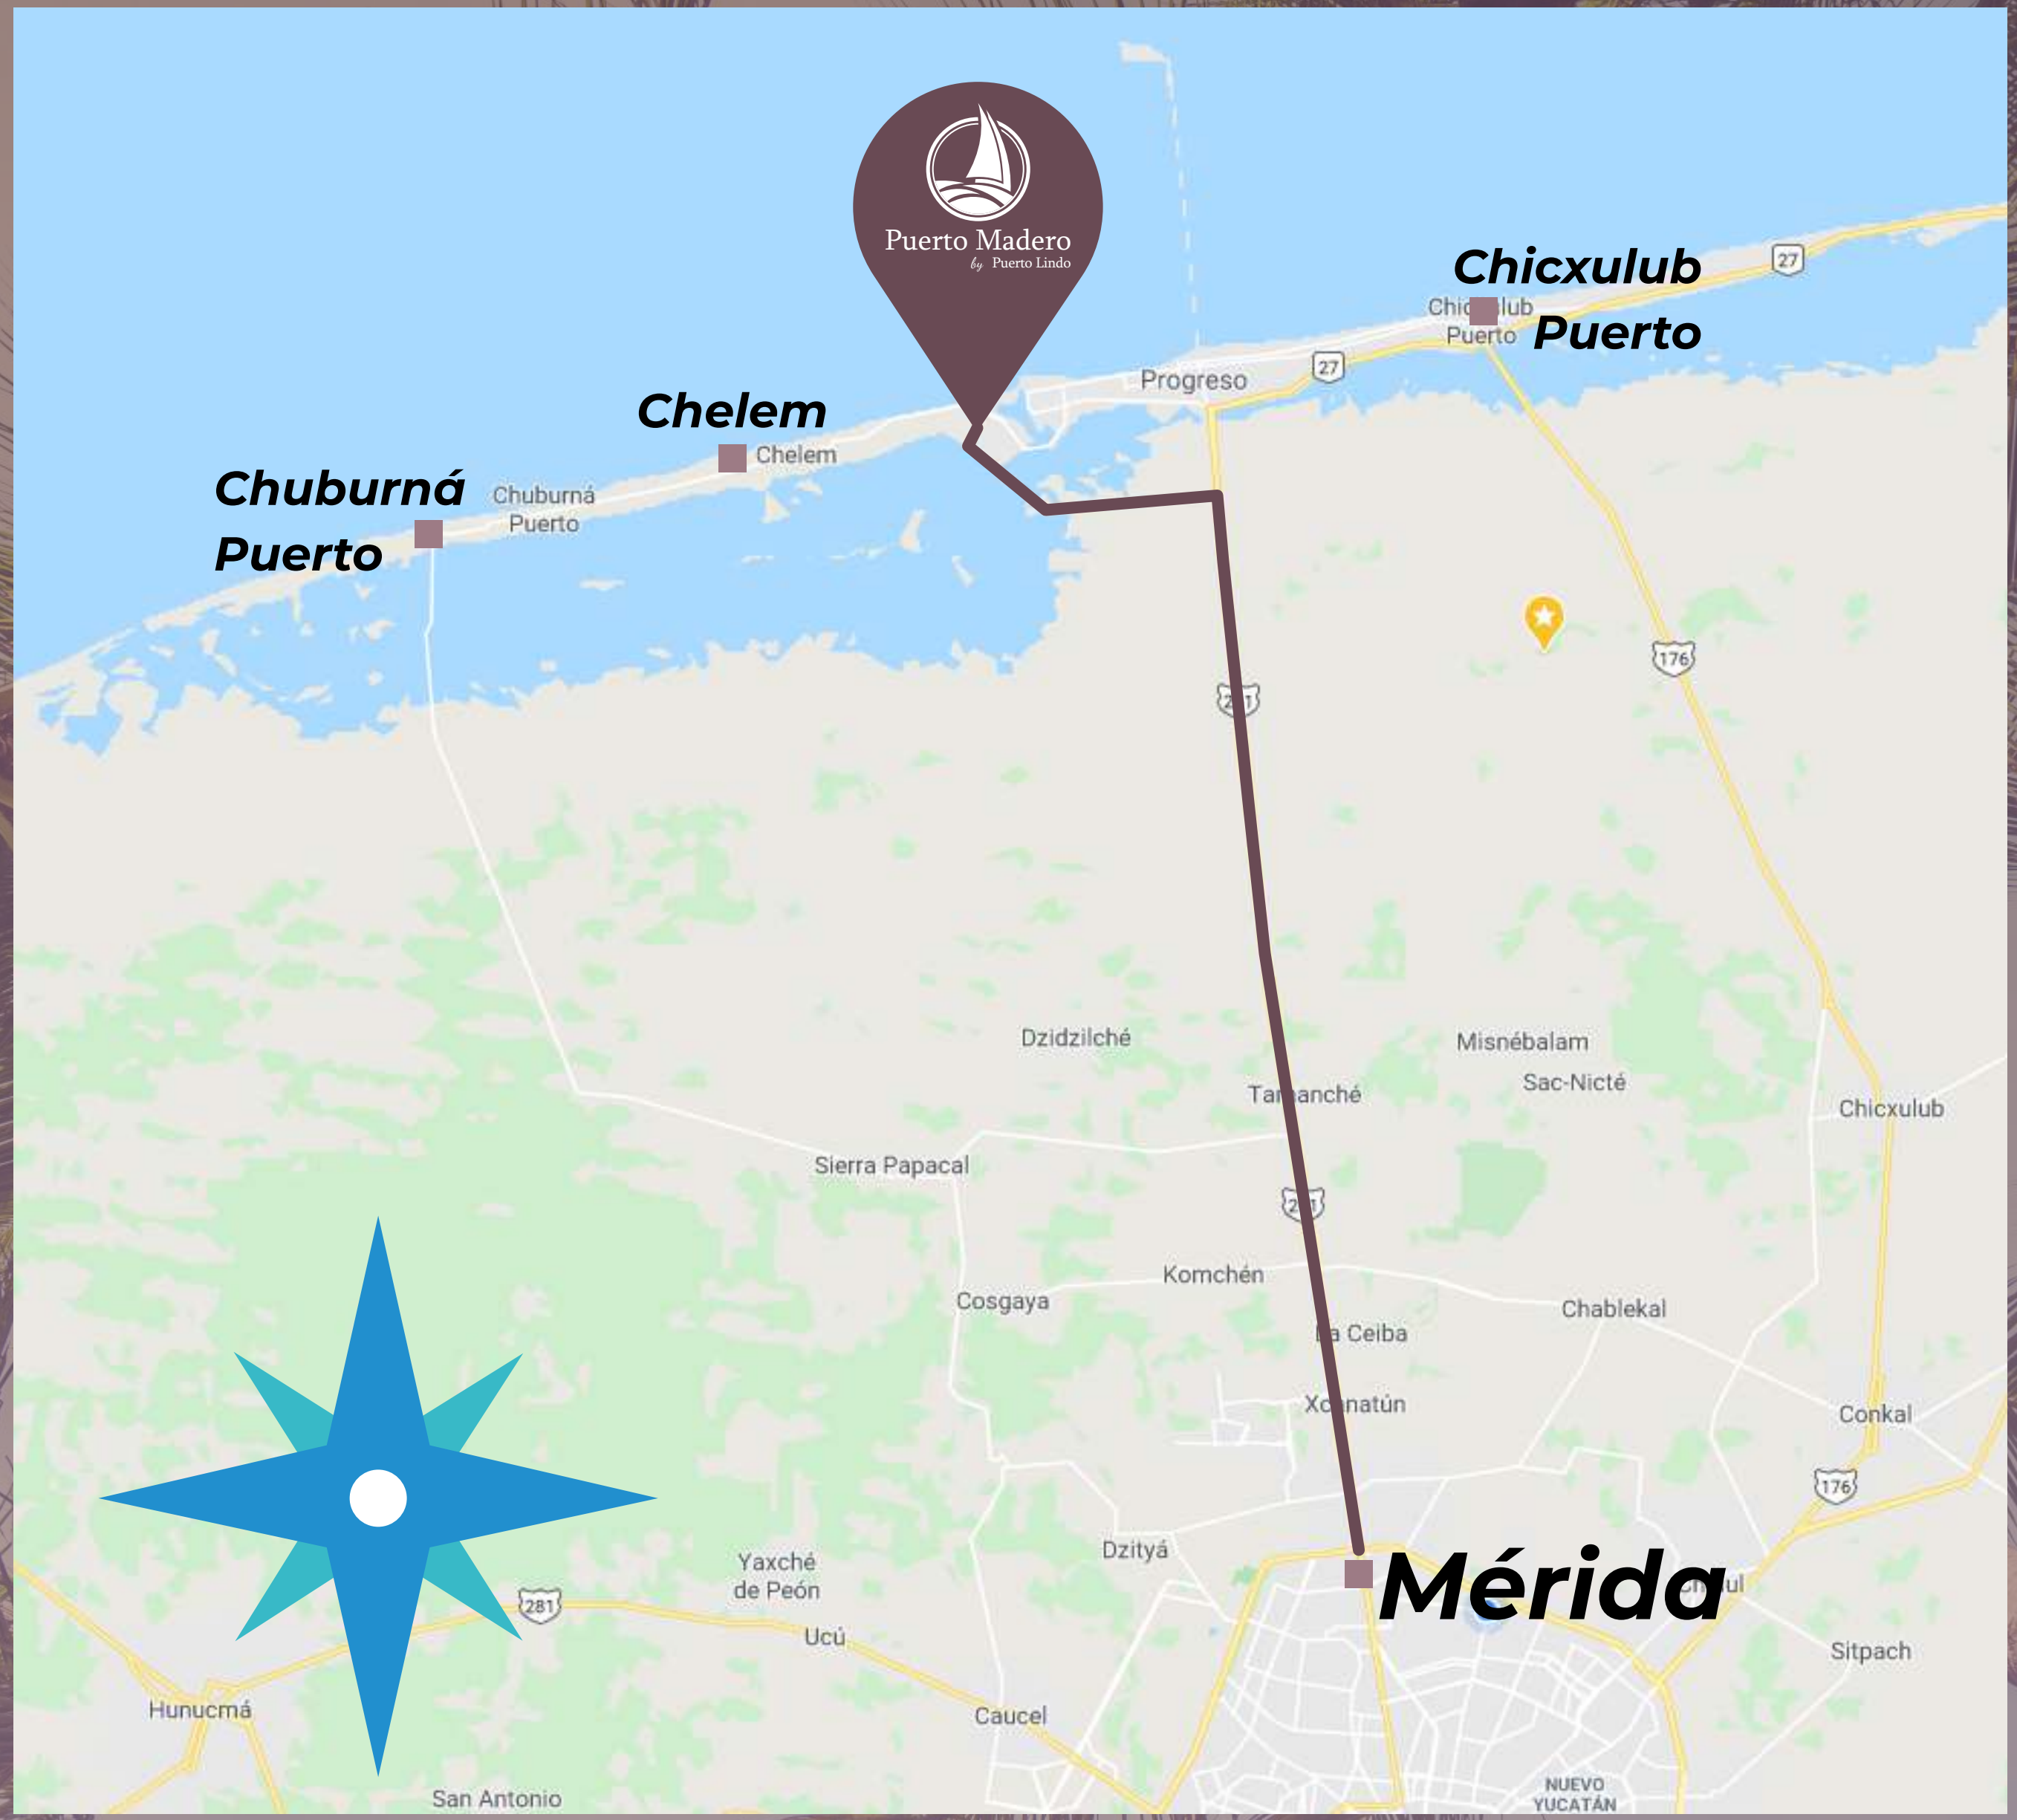

Ubicación

Puerto Madero se encuentra localizado en el bello puerto de Chelem, en la Costa Esmeralda Yucateca, donde disfrutarás de un ambiente tranquilo y acogedor.

Se encuentra a solo 20 minutos del anillo periférico de la ciudad de Mérida, la Ciudad más segura de México.