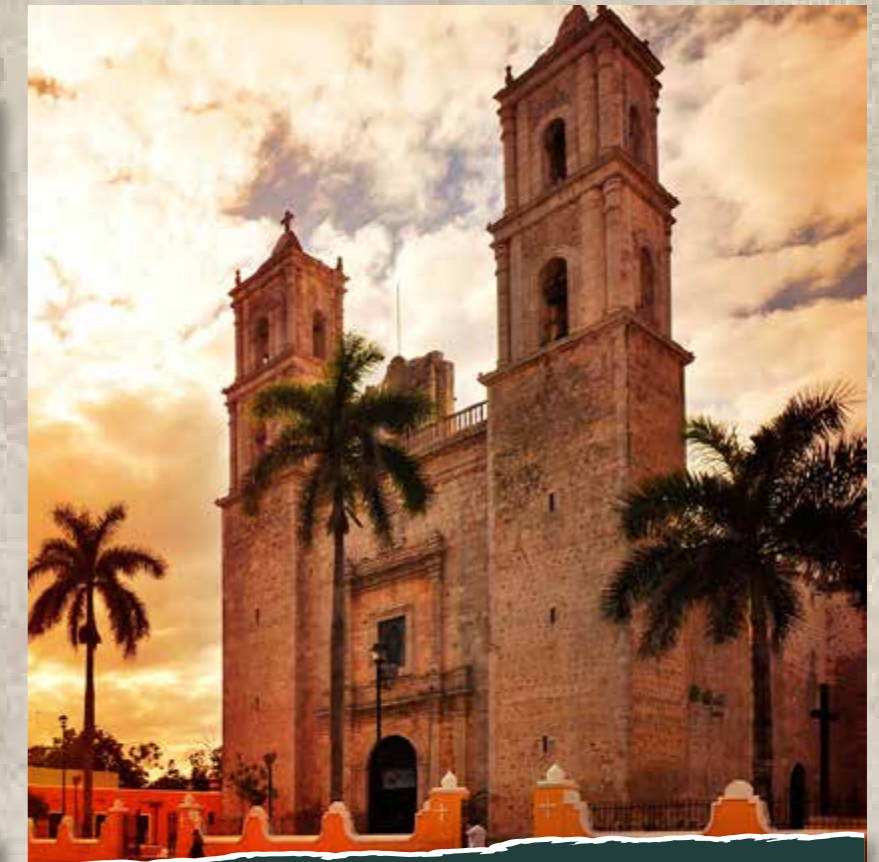

Valladolid