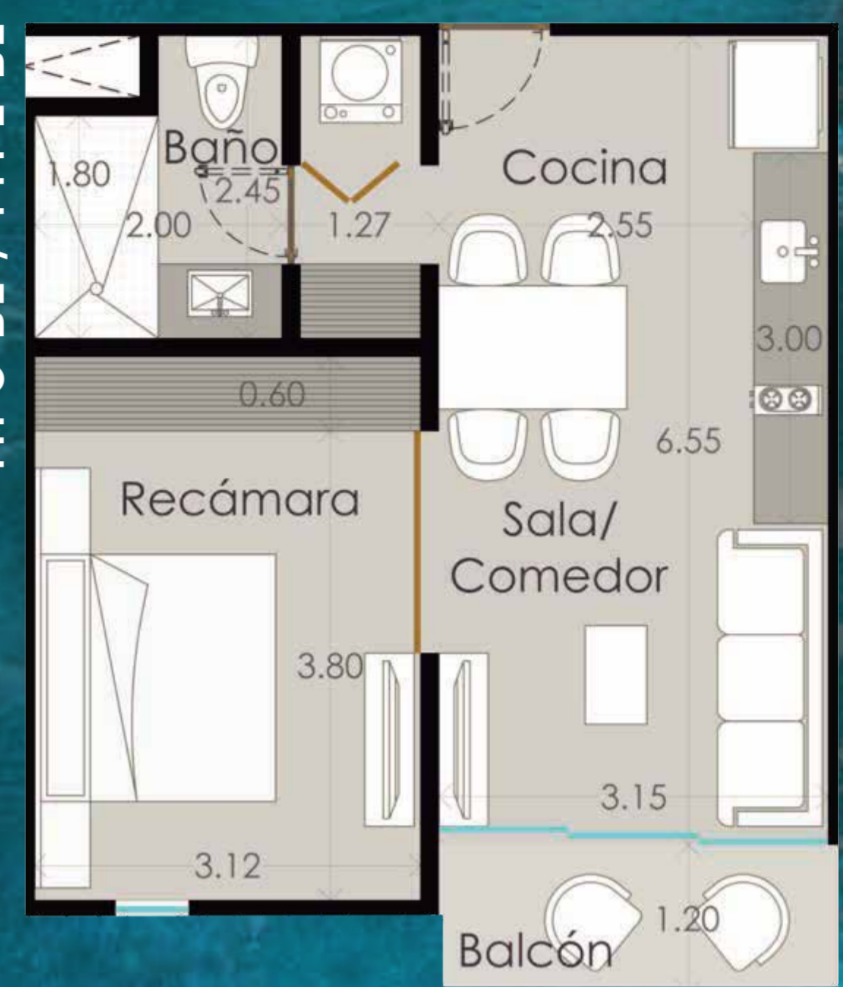

MASTER PLAN

**PLANTA BAJA
GROUND LEVEL**

**NIVEL - FLOOR
1er, 2do, 3er y 4to**

ROOF TOP

NIVEL - FLOOR 5to

*Imàgenes con propòsito ilustrativo. Productos finales sujetos a cambios según el desarrollador conservando una misma mayor calidad.
*Images for illustrative purposes only. Final products subject to change according to the developer while maintaining the same high quality.

BEACH
ALTRA
CONDOS

TIPOLOGÍAS
 TYPOLOGIES

TIPO A / TYPE A

TIPO B1 / TYPE B1

TIPO B2 / TYPE B2

TIPO C / TYPE C

TIPO D / TYPE D

TIPO D / TYPE D
 VARIABLE