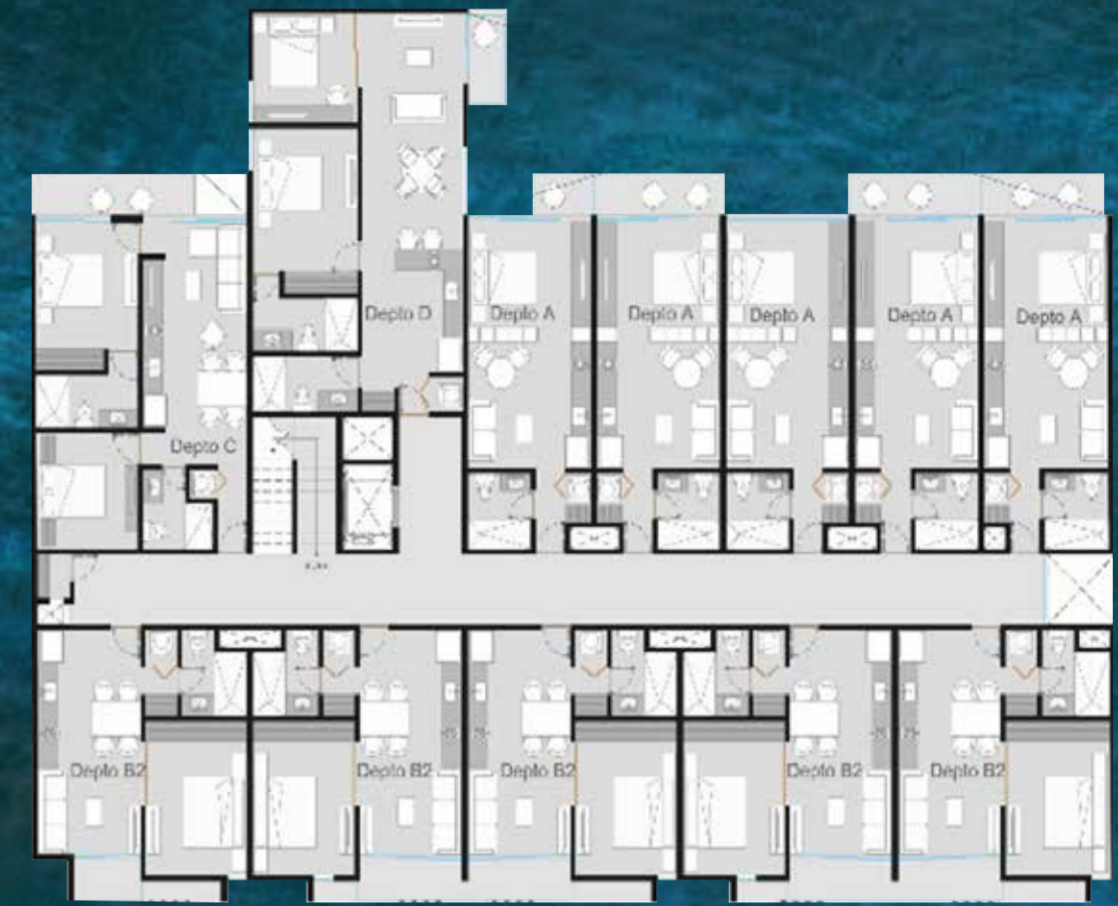

GrupoGW®

GRUPO
THE MASTER DEVELOPER

Ekasa
Desarrollos
Inmobiliarios.

BEACH
ALTRA
CONDOS

UBICACIÓN - LOCATION

Calle 28 entre la
5 y 10 avenida

28th street between
5 and 10 avenue

Playa del Carmen, Quintana Roo

[GOOGLE MAPS](#)

69

DEPARTAMENTOS
EN EL CORAZÓN DE
PLAYA DEL CARMEN

DEPARTMENTS
IN THE HEART OF
PLAYA DEL CARMEN

*Imágenes con propósito ilustrativo. Productos finales sujetos a cambios según el desarrollador conservando una misma mayor calidad.
*Images for illustrative purposes only. Final products subject to change according to the developer while maintaining the same high quality.

MASTER PLAN

**PLANTA BAJA
GROUND LEVEL**

**NIVEL - FLOOR
1er, 2do, 3er y 4to**

ROOF TOP

NIVEL - FLOOR 5to

*Imàgenes con propòsito ilustrativo. Productos finales sujetos a cambios según el desarrollador conservando una misma mayor calidad.
*Images for illustrative purposes only. Final products subject to change according to the developer while maintaining the same high quality.