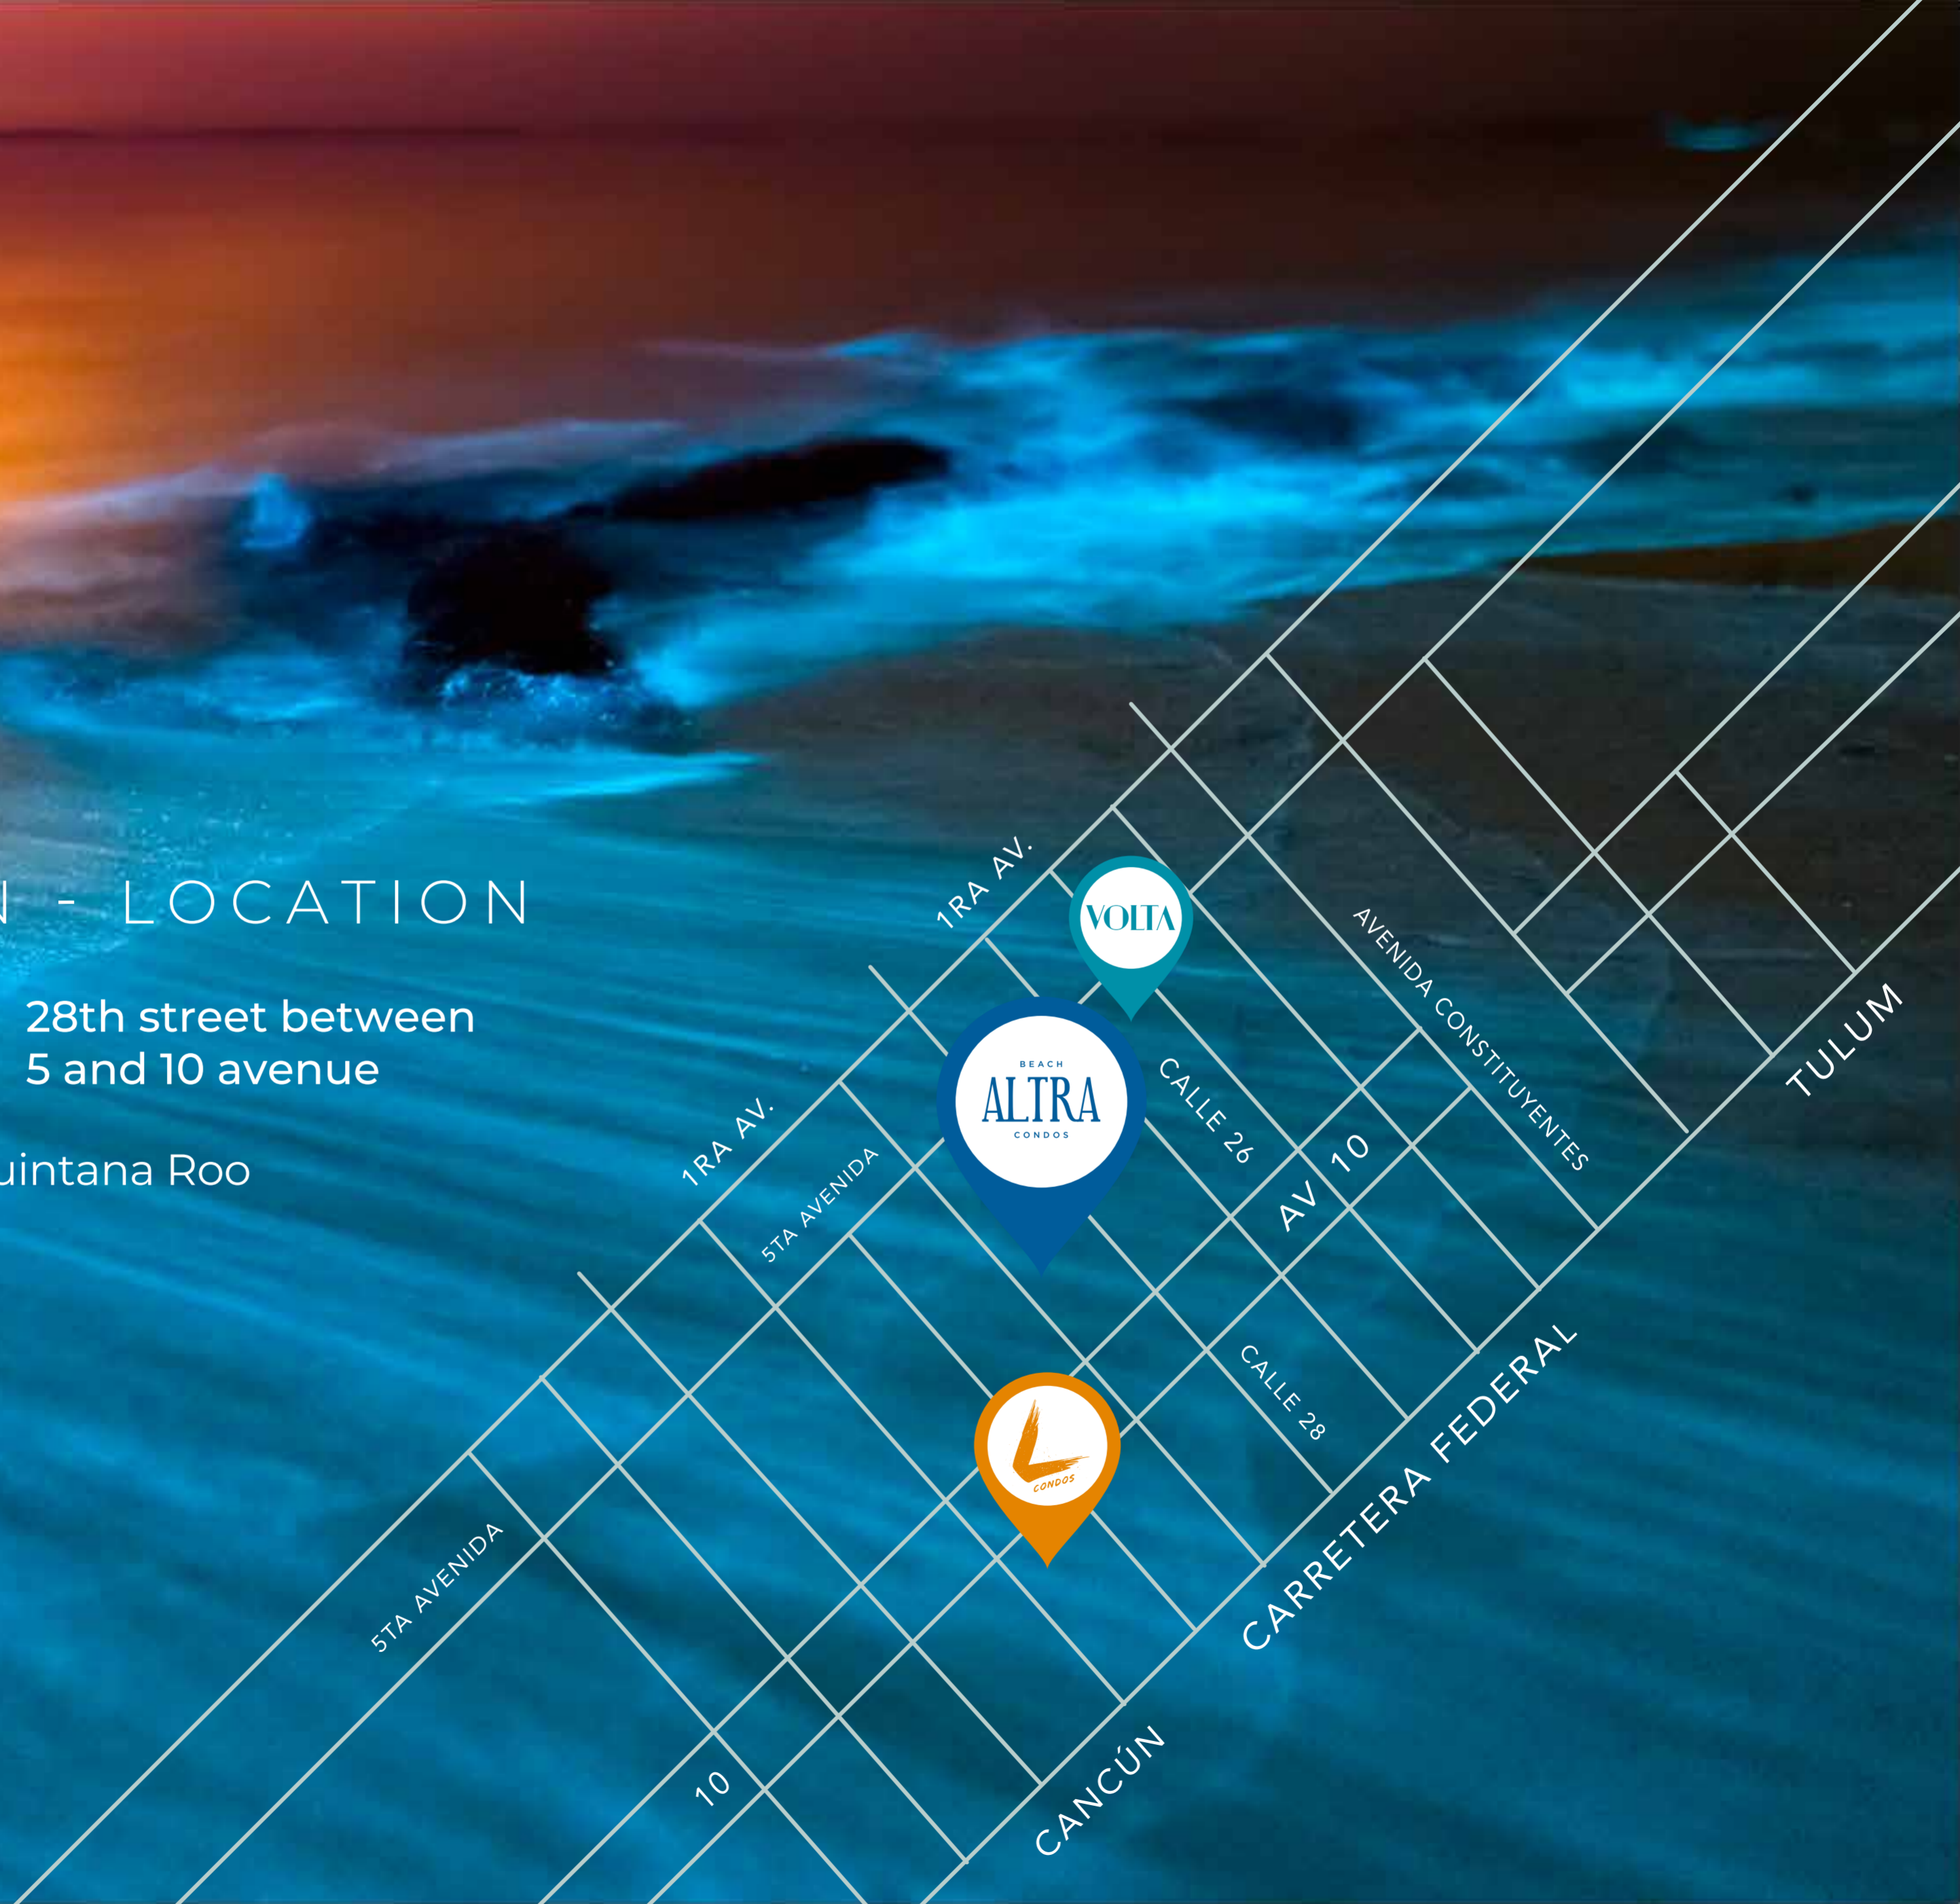

BEACH
ALTRA
CONDOS

UBICACIÓN - LOCATION

Calle 28 entre la
5 y 10 avenida

28th street between
5 and 10 avenue

Playa del Carmen, Quintana Roo

[GOOGLE MAPS](#)